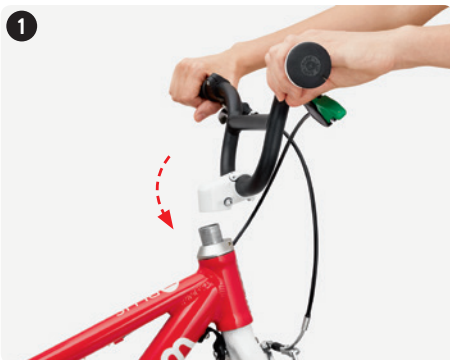

Video návod k montáži

woombikes.com

Questions?

Please contact your nearest woom partner!